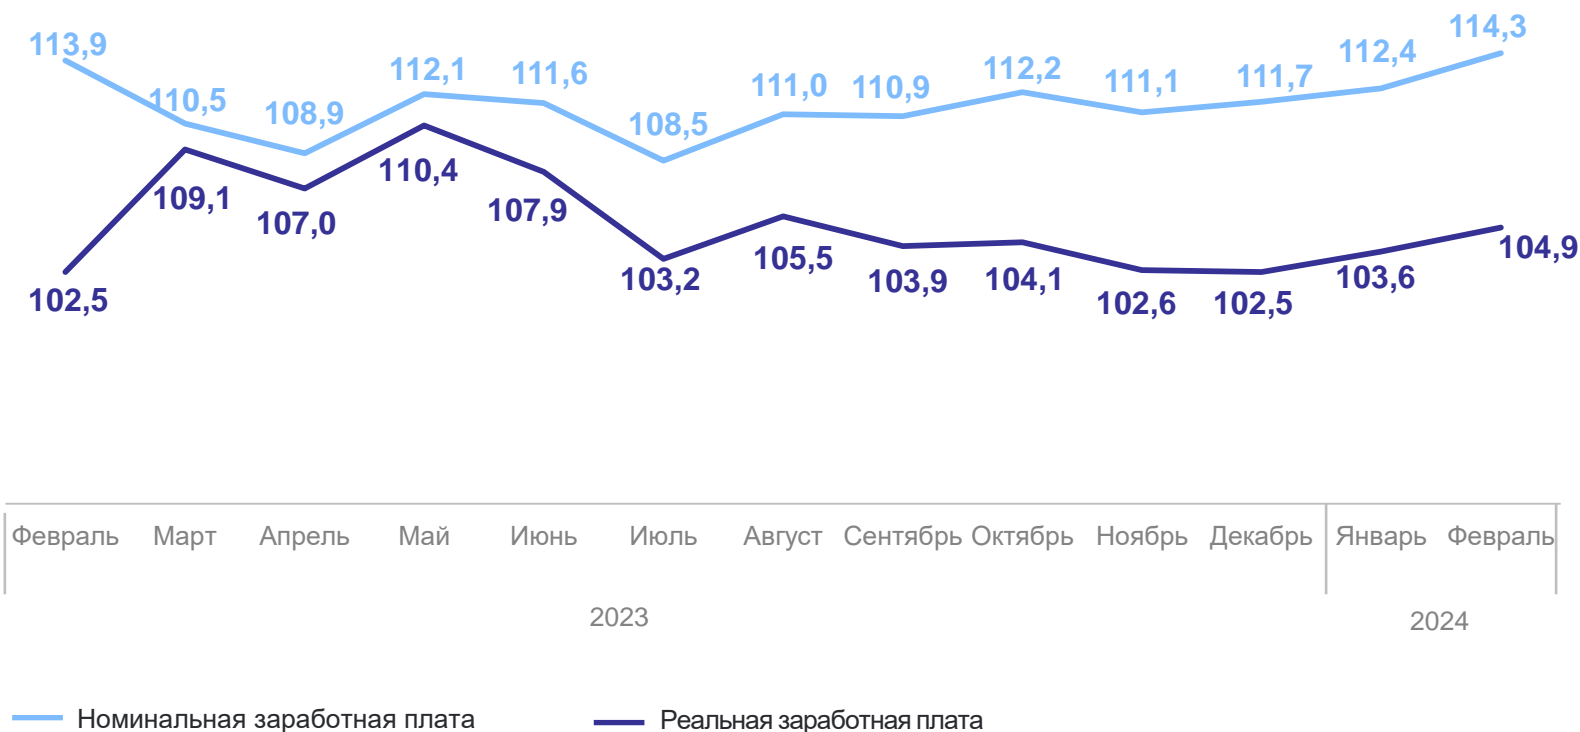

101,3%

февраль 2024 года в % к январю 2024 года

Реальная заработная плата

100,4%

февраль 2024 года в % к январю 2024 года

в % к соответствующему месяцу предыдущего года

СРЕДНЕМЕСЯЧНАЯ НАЧИСЛЕННАЯ ЗАРАБОТНАЯ ПЛАТА РАБОТНИКОВ ОРГАНИЗАЦИЙ, рублей