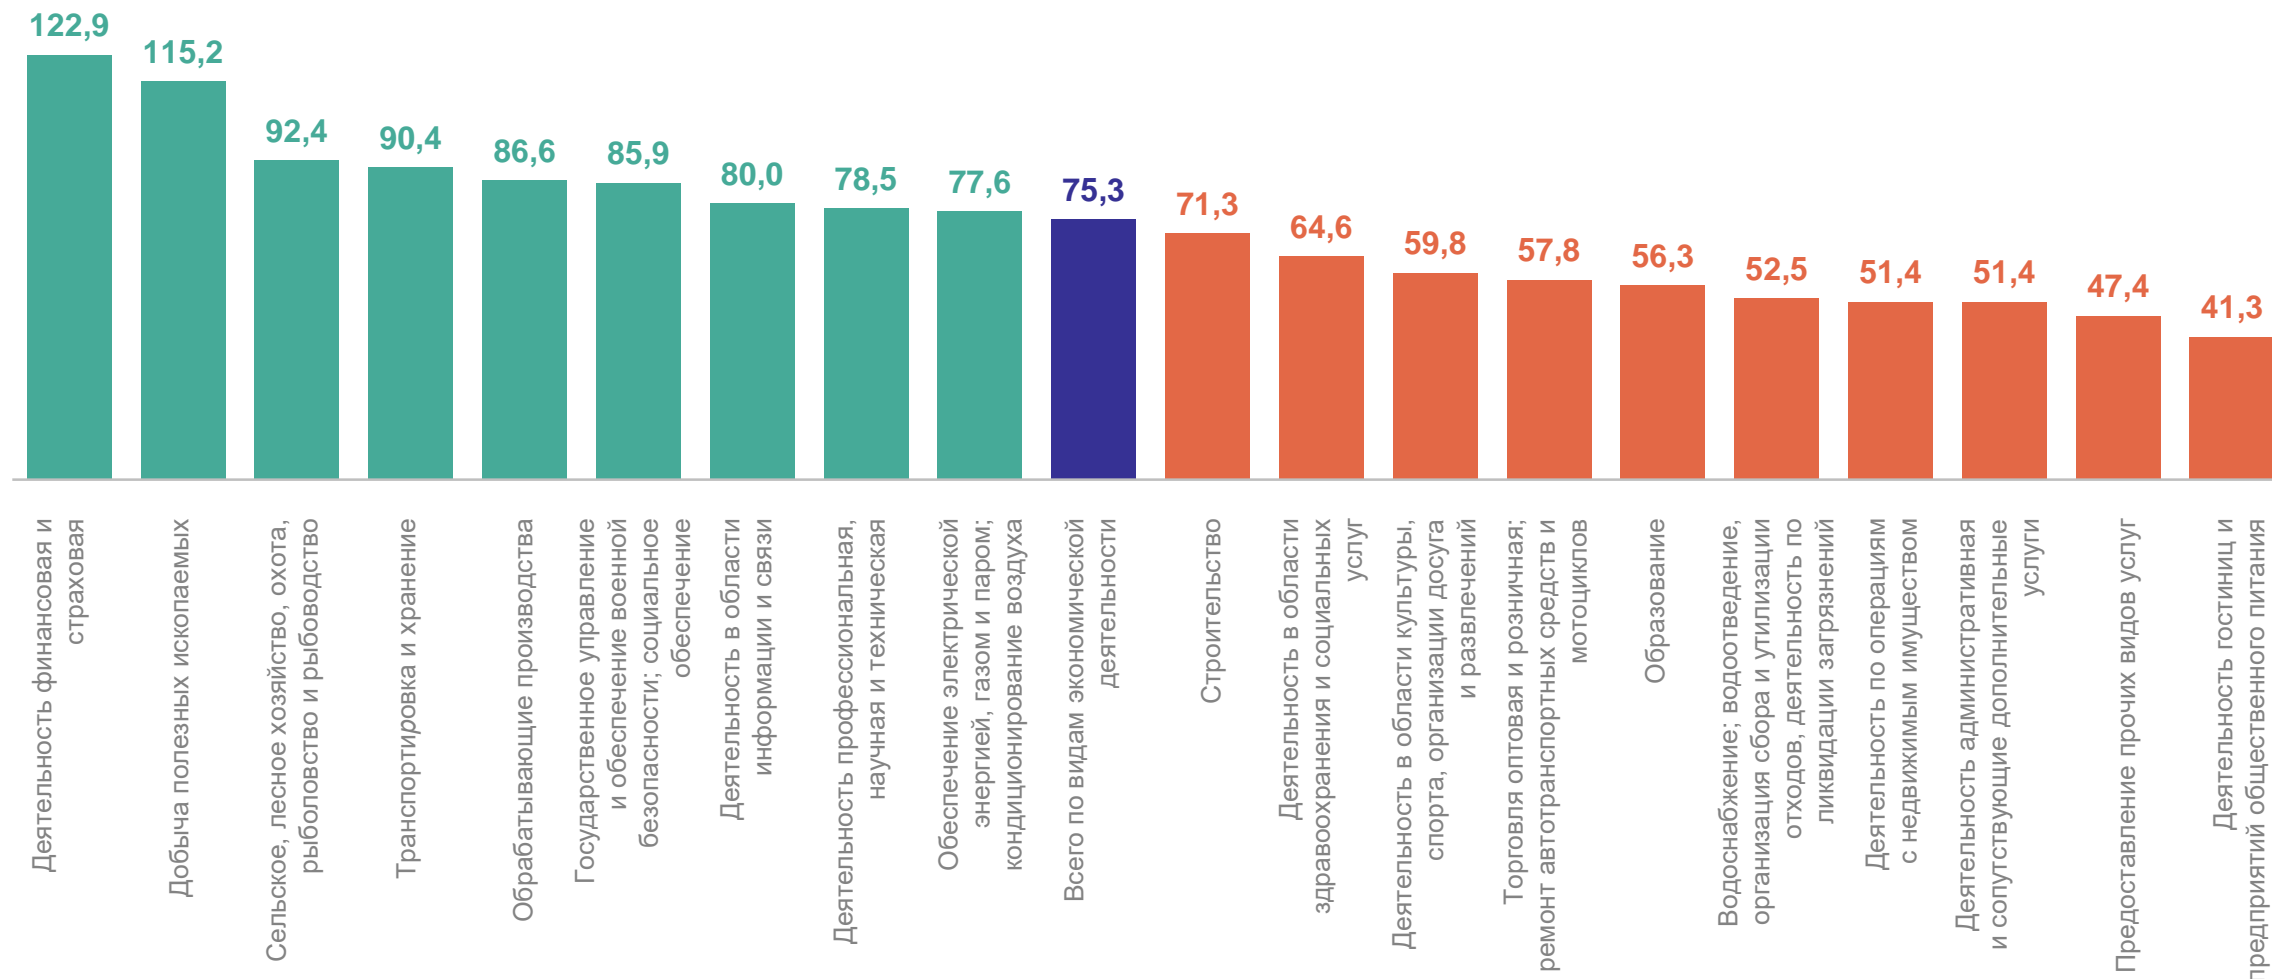

СРЕДНЕМЕСЯЧНАЯ НОМИНАЛЬНАЯ НАЧИСЛЕННАЯ ЗАРАБОТНАЯ ПЛАТА РАБОТНИКОВ ОРГАНИЗАЦИЙ ПО ВИДАМ ЭКОНОМИЧЕСКОЙ ДЕЯТЕЛЬНОСТИ

февраль 2024 года, тысяч рублей

АРХАНГЕЛЬСКСТАТ