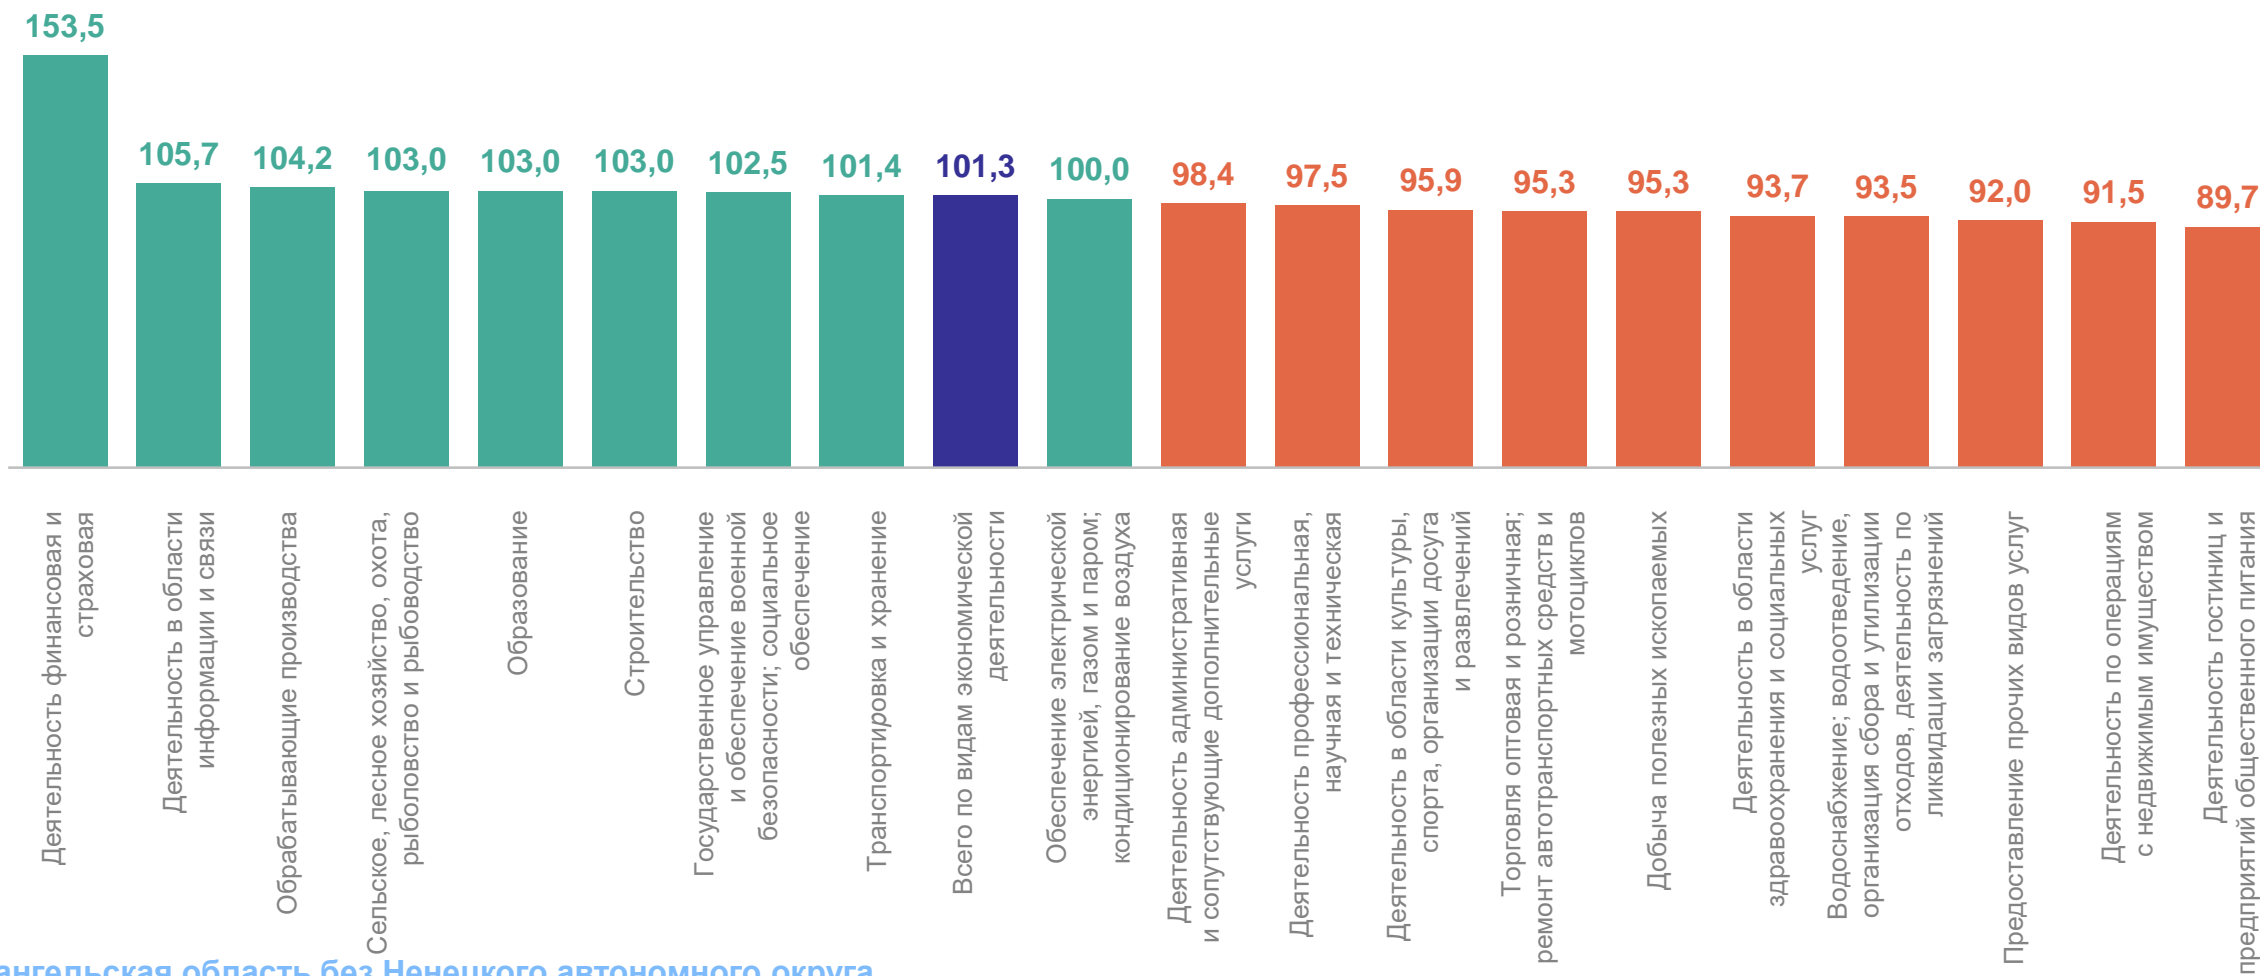

СРЕДНЕМЕСЯЧНАЯ НОМИНАЛЬНАЯ НАЧИСЛЕННАЯ ЗАРАБОТНАЯ ПЛАТА РАБОТНИКОВ ОРГАНИЗАЦИЙ ПО ВИДАМ ЭКОНОМИЧЕСКОЙ ДЕЯТЕЛЬНОСТИ

февраль 2024 года в % к январю 2024 года

АРХАНГЕЛЬСКСТАТ