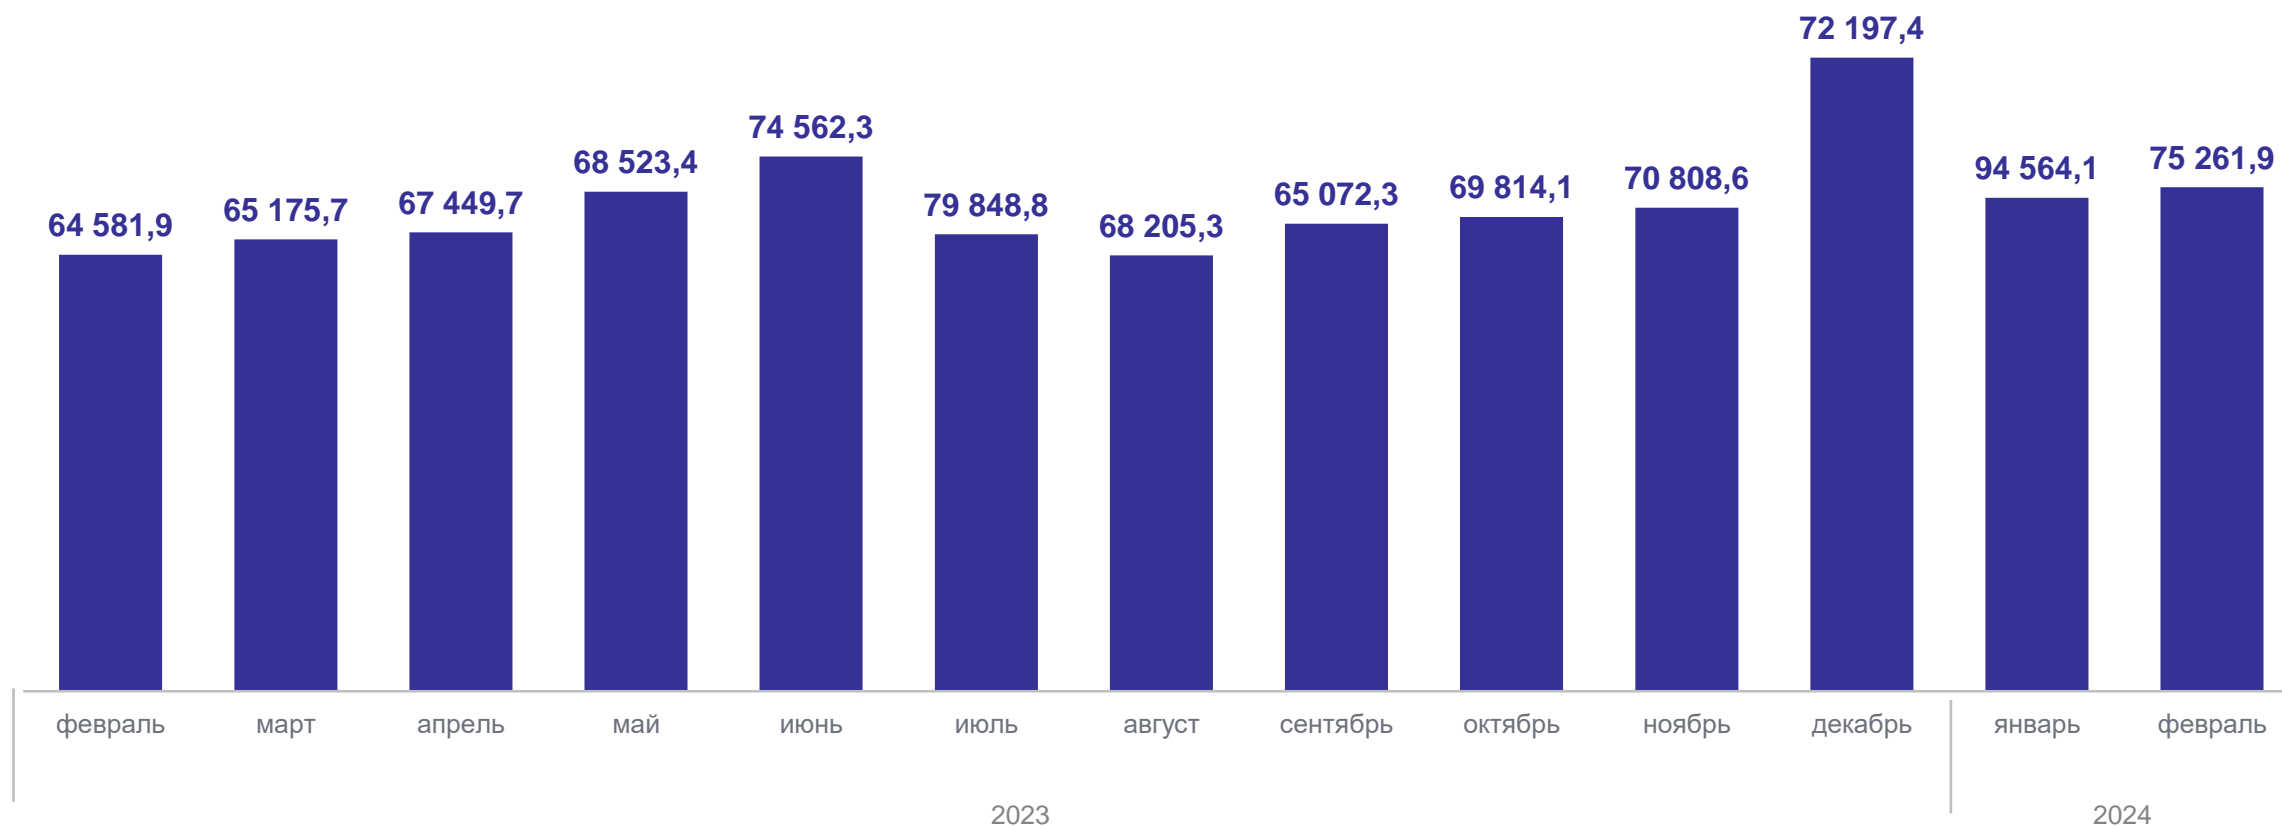

СРЕДНЕМЕСЯЧНАЯ НАЧИСЛЕННАЯ ЗАРАБОТНАЯ ПЛАТА РАБОТНИКОВ ОРГАНИЗАЦИЙ, рублей

АРХАНГЕЛЬСКСТАТ