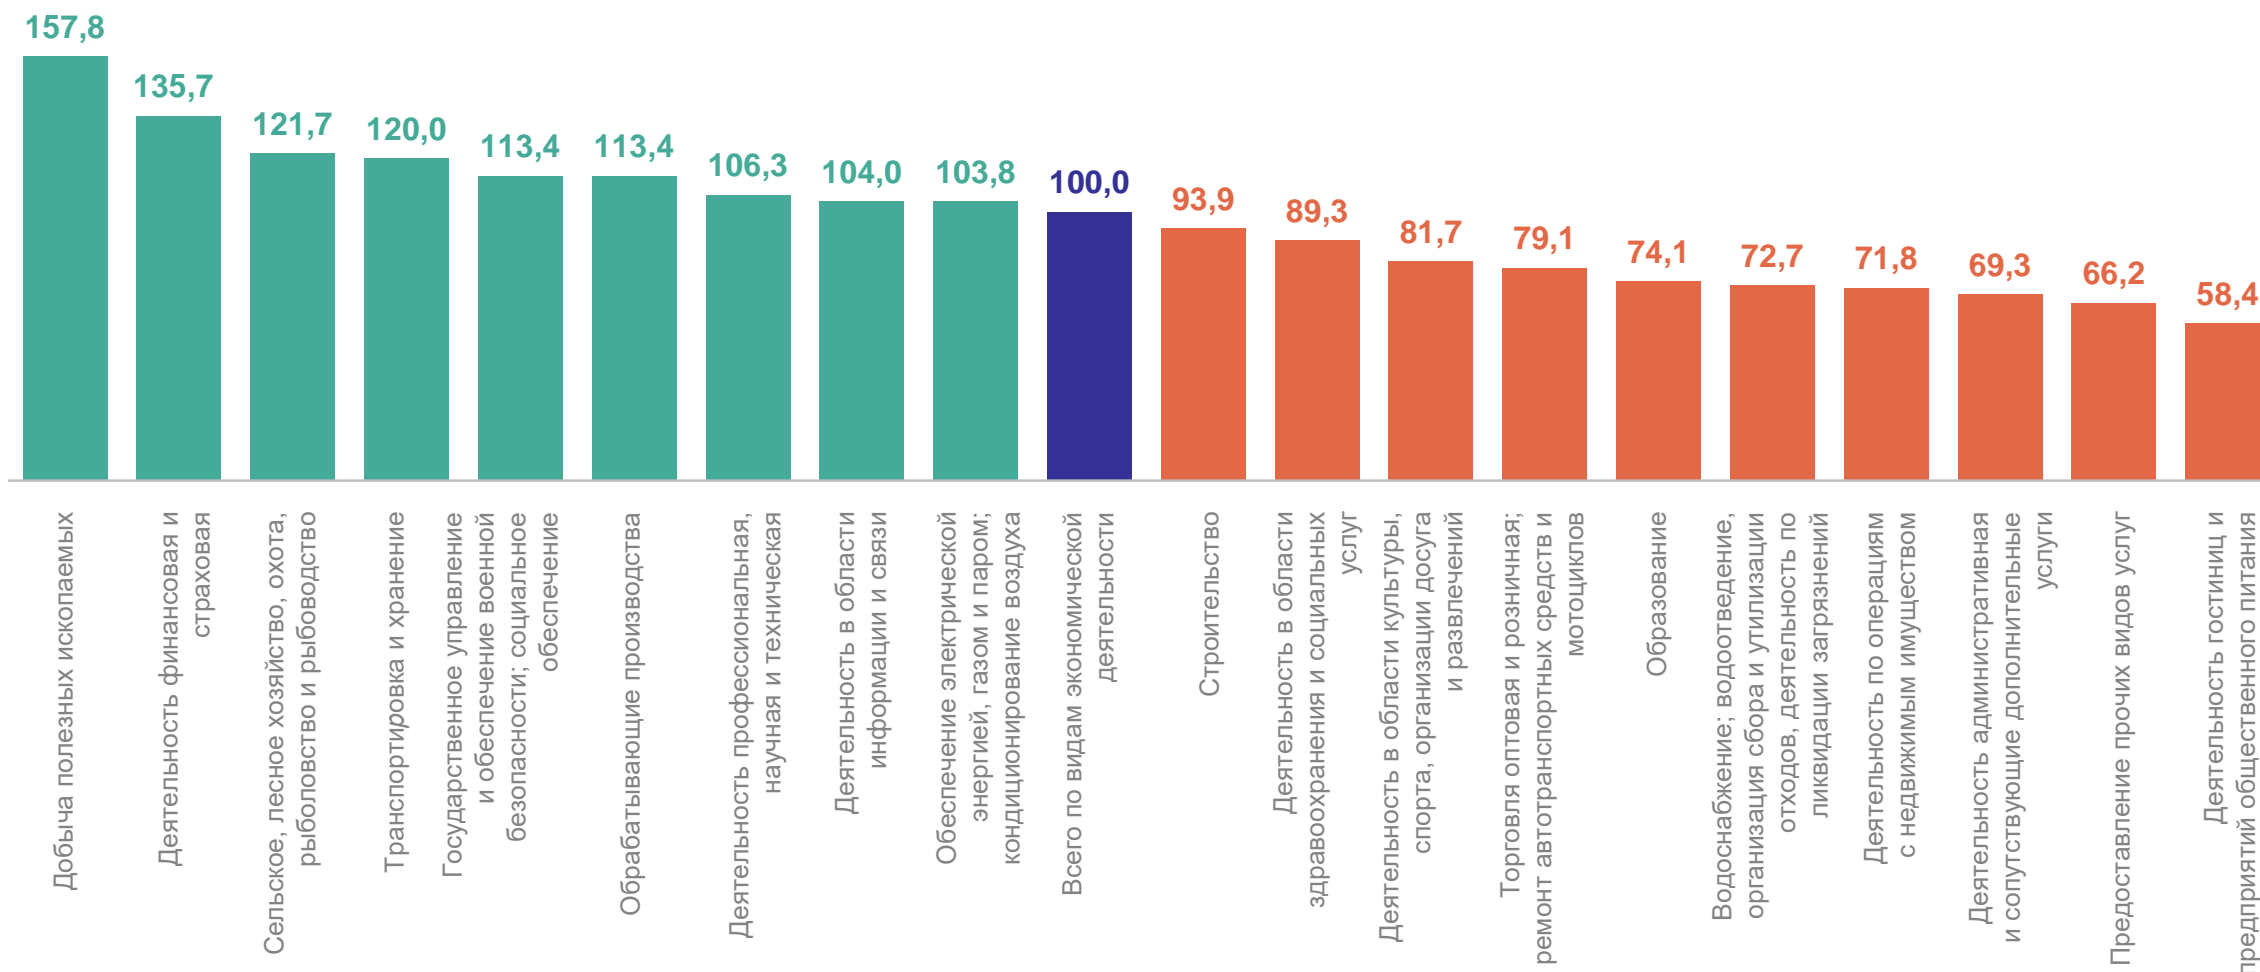

СРЕДНЕМЕСЯЧНАЯ НОМИНАЛЬНАЯ НАЧИСЛЕННАЯ ЗАРАБОТНАЯ ПЛАТА РАБОТНИКОВ ОРГАНИЗАЦИЙ ПО ВИДАМ ЭКОНОМИЧЕСКОЙ ДЕЯТЕЛЬНОСТИ

АРХАНГЕЛЬСКСТАТ

январь - февраль 2024 года в % к уровню среднемесячной заработной платы по региону