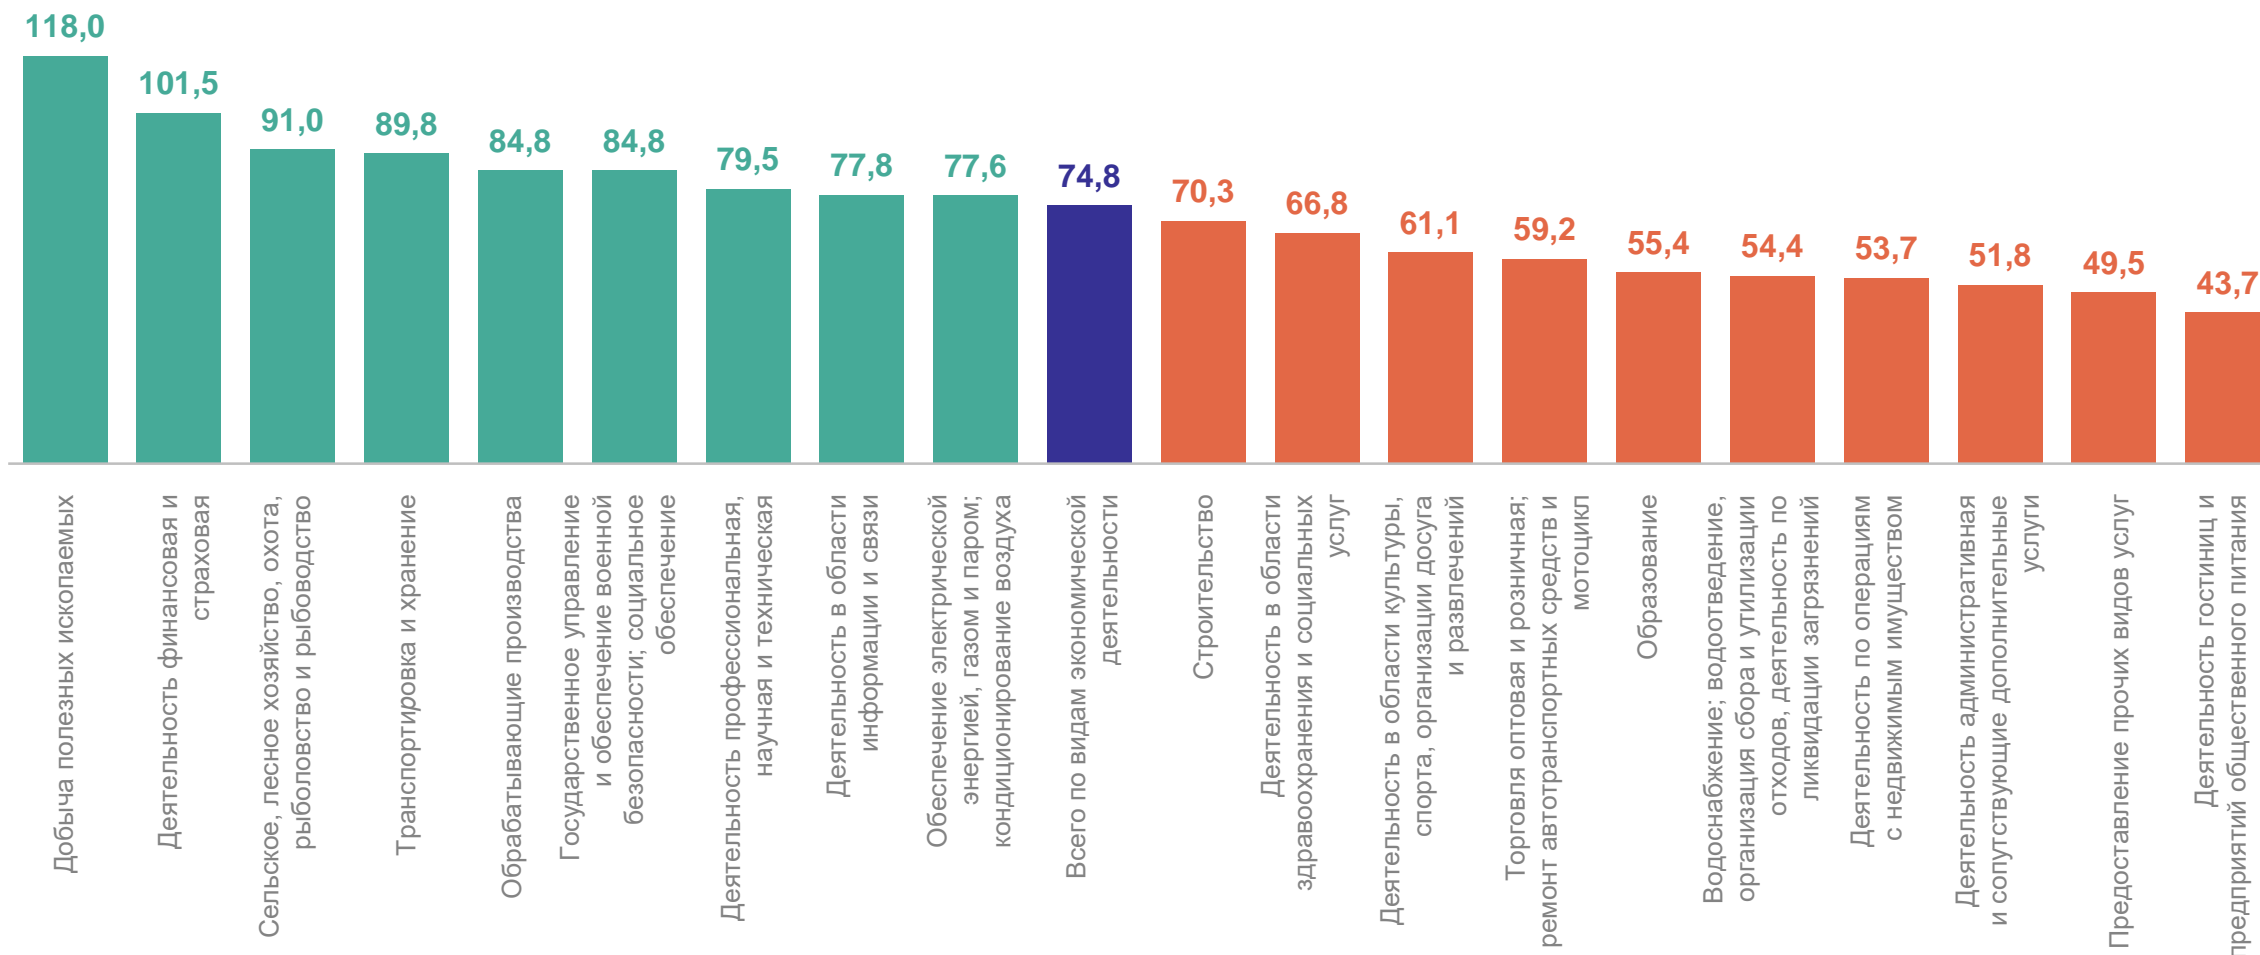

СРЕДНЕМЕСЯЧНАЯ НОМИНАЛЬНАЯ НАЧИСЛЕННАЯ ЗАРАБОТНАЯ ПЛАТА РАБОТНИКОВ ОРГАНИЗАЦИЙ, ПО ВИДАМ ЭКОНОМИЧЕСКОЙ ДЕЯТЕЛЬНОСТИ

январь – февраль 2024 года, тысяч рублей

АРХАНГЕЛЬСКСТАТ