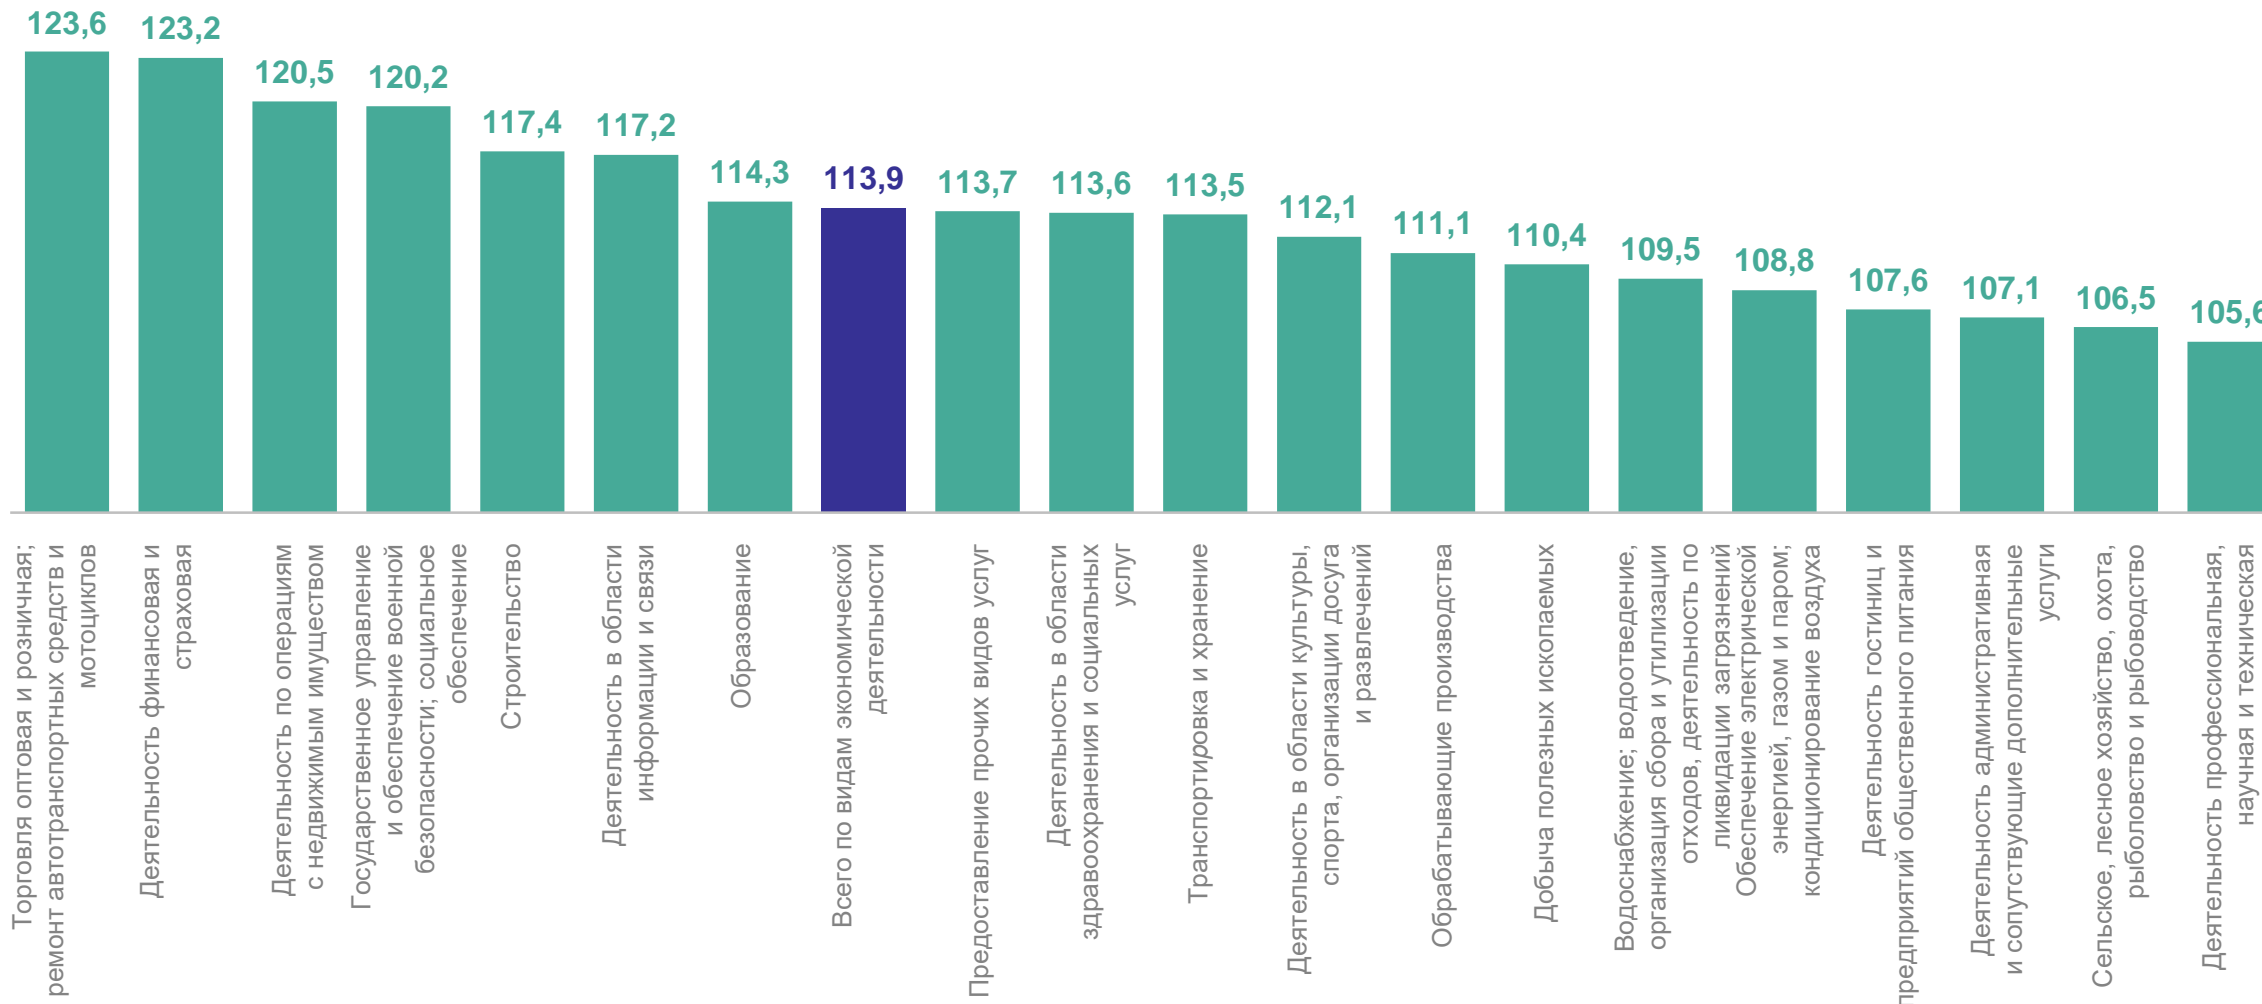

СРЕДНЕМЕСЯЧНАЯ НОМИНАЛЬНАЯ НАЧИСЛЕННАЯ ЗАРАБОТНАЯ ПЛАТА РАБОТНИКОВ ОРГАНИЗАЦИЙ, ПО ВИДАМ ЭКОНОМИЧЕСКОЙ ДЕЯТЕЛЬНОСТИ

АРХАНГЕЛЬСКСТАТ

январь - февраль 2024 года в % к январю – февралю 2023 года